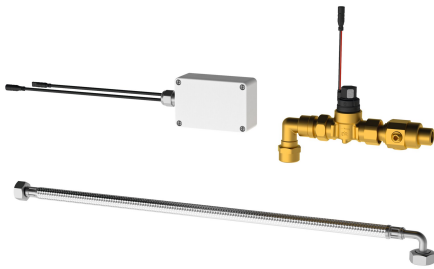

## KWC F5

Smart Urinal Unit voor serie urinoirs van chroomnikkelstaal

Modell-Linie: F5 | ACEF3004

Spoelsystemen | Elektronische urinoirspoelkranen

### KWC-No.

**2030072412**

F5 Smart Urinal Unit voor serie urinoirs van chroomnikkelstaal

F5 Smart Urinal Unit voor montage in watertoevoer bereik van de CAMPUS serie urinoirs. Watergedeelte voorgemonteerd met bochtstukken voor wateraansluiting DN 15 en spoelleiding, armatuurbouwgroep met regeling van de watermenging, inclusief zeef, magneetventiel en slang. Besturingseenheid in gesloten kunststof behuizing voor draadloze communicatie met de F5 Smart

Urinal Sensor. Keuze uit batterijvoeding met 6 V-lithiumbatterij (CR-P2) per besturingseenheid of aparte voeding via netadapter 6,75 V / 12 V DC.

Batterijvak inclusief batterij of netvoeding incl. verlengkabel moeten apart worden besteld.