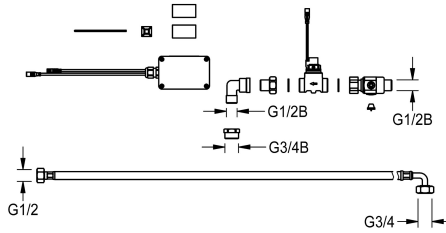

## KWC F5

Smart Urinal Unit voor serie urinoirs van chroomnikkelstaal

Modell-Linie: F5 | ACEF3004

Spoelsystemen | Elektronische urinoirspoelkranen

### KWC-No.

**2030072412**

F5 Smart Urinal Unit voor serie urinoirs van chroomnikkelstaal

F5 Smart Urinal Unit voor montage in watertoevoer bereik van de CAMPUS serie urinoirs. Watergedeelte voorgemonteerd met bochtstukken voor wateraansluiting DN 15 en spoelleiding, armatuurbouwgroep met regeling van de watermenging, inclusief zeef, magneetventiel en slang. Besturingseenheid in gesloten kunststof behuizing voor draadloze communicatie met de F5 Smart

### Technical Data

Vulhoeveelheid

1

Hoeveelheid meeteenheid

Stuk