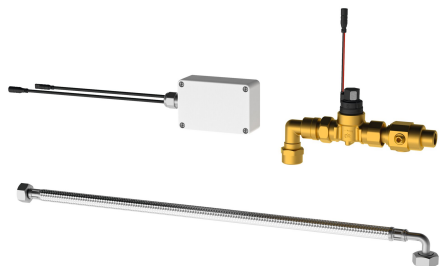

KWC F5

Inteligentna jednostka pisuar do pisuarów szeregowych ze stali szlachetnej

Modell-Linie: F5 | ACEF3004

Armatura spłukująca | Armatura spłukująca do pisuarów sterowana elektronicznie

KWC-No.

2030072412

F5 Inteligentna jednostka pisuarowa do pisuarów szeregowych ze stali szlachetnej

F5 Inteligentna jednostka pisuarowa do montażu w obszarze dopływu wody do pisuarów szeregowych CAMPUS. Wstępnie zmontowane kolanka rurowymi do przyłącza wody DN 15 i rury spłukującej, zespół armatury z regulatorem ilości wody z sitkiem, zawór elektromagnetyczny i wąż. Jednostka sterująca w zamkniętej skrzynce z tworzywa sztucznego do bezprzewodowej komunikacji z inteligentnym czujnikiem pisuarowym F5. Możliwość

wyboru wersji z zasilaniem bateryjnym za pomocą baterii litowej 6 V (CR-P2) na każdą jednostkę sterującą lub osobnym zasilaniem poprzez zasilacz 6,75 V / 12 V DC.

Pojemnik włącznie z baterią lub zasilacz i kabel przedłużający należy zamówić osobno.