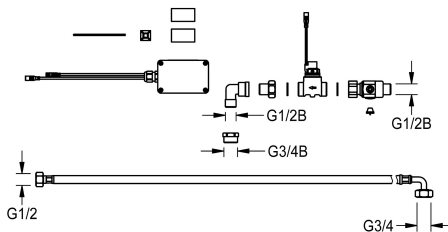

KWC F5

Inteligentna jednostka pisuar do pisuarów szeregowych ze stali szlachetnej

Modell-Linie: F5 | ACEF3004

Armatura spłukująca | Armatura spłukująca do pisuarów sterowana elektronicznie

KWC-No.

2030072412

F5 Inteligentna jednostka pisuarowa do pisuarów szeregowych ze stali szlachetnej

F5 Inteligentna jednostka pisuarowa do montażu w obszarze dopływu wody do pisuarów szeregowych CAMPUS. Wstępnie zmontowane kolanka rurowymi do przyłącza wody DN 15 i rury spłukującej, zespół armatury z regulatorem ilości wody z sitkiem, zawór elektromagnetyczny i wąż. Jednostka sterująca w zamkniętej skrzynce z tworzywa sztucznego do bezprzewodowej komunikacji z inteligentnym czujnikiem pisuarowym F5. Możliwość