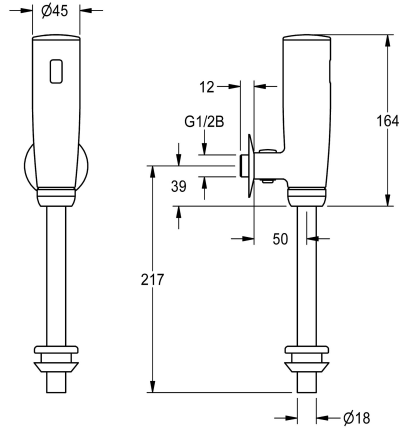

KWC F3E

Elektronická pisoárová splachovací armatura k montáži na omítku

Modell-Linie: F3E | F3EF3001

Splachovací armatury | Elektronické pisoárové splachovací armatury

KWC-No.

2030072417

F3E Pisoárová splachovací armatura DN 15 k montáži na omítku, optoelektronicky řízená. Řídící elektronika, kartuše s elektromagnetickým ventilem, lithiová baterie 6 V (CR-P2) a senzor v celokovovém tělese, leštěná chromovaná mosaz. S uzavíratelným regulátorem množství vody, spojkou pro připojení pisoáru,

Technické údaje

Nastavené automatické hygienické proplachování
Ovládní
ATT-WS-HYGIENE-FLUSH
Nominální průměr
Velikost přívodní trubky
Materiál armatury
ATT-WS-PARAMETERIZATION
Napájení
ATT-WS-POWTYPE
Zvuková izolace
Povrch
Povrchová úprava armatury
Typ baterií
Typ splachovací armatury
Způsob montáže
Ovládní
Typ senzoru
ATT-WS-WATCON
Základní barva

24 hodin po posledním použití
electronically self-closing
ano
DN 15
G 1/2 B
mosaz
REMOTECONTROL
Baterie 6 V
BATTERY
Ne
chromovaný
chromovaný
CR-P2
záchod
montáž na stěnu
senzor
optoelektronický senzor
THREAD
CHROME-GLOSSY