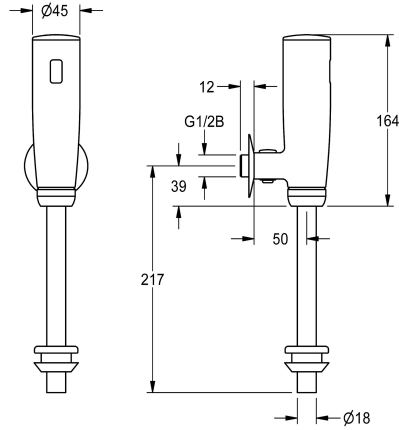

### KWC-Nr.

**2030072417**

F3E Urinalspülarmatur DN 15 für Aufputzmontage, optoelektronisch gesteuert. Steuerelektronik, Magnetventilkartusche, 6 V Lithium-Batterie (CR-P2) und Sensor im Ganzmetallgehäuse, Messing poliert verchromt. Mit absperbarer Wassermengenregulierung, Urinalverbinder, Spülrohr und Rosette.