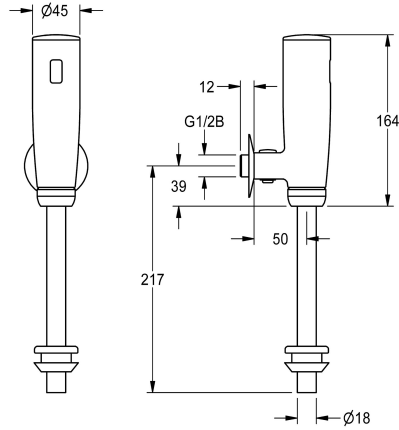

## KWC F3E

Flussometro elettronico per orinatoio per installazione a parete

Modell-Linie: F3E | F3EF3001

Rubineria di flussaggio | Flussometri elettronici per orinatoio

### KWC-No.

2030072417

F3E Flussometro per orinatoio DN 15 per installazione a parete, a comando optoelettronico. Elettronica di comando, cartuccia a valvola magnetica, batteria al litio 6 V (CR-P2) e sensore in alloggiamento metallico, ottone cromato lucido. Con regolazione separata della portata d'acqua, connettori, tubo di cacciata e

### Dati tecnici

Disinfezione termica regolata ex fabbrica
Principio di funzionamento
ATT-WS-HYGIENE-FLUSH
Diametro mandata
Dimensione mandata
Materiale connessioni
ATT-WS-PARAMETERIZATION
Connessione dell'alimentazione elettrica
ATT-WS-POWTYPE
Isolamento sonoro
Finitura della superficie
Finitura della superficie
Tipo batterie
Tipo connessioni di flussaggio
Tipo di montaggio
Funzionamento
Tipologia del sensore
ATT-WS-WATCON
Colore di base
teamNumber