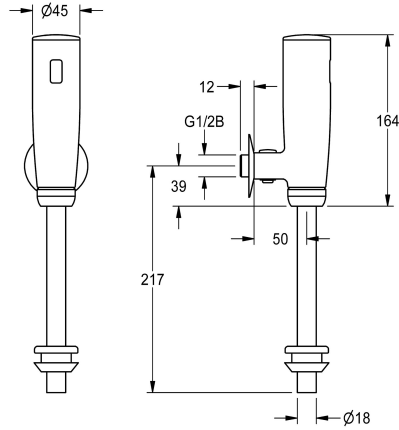

KWC F3E

Flussometro elettronico per orinatoio per installazione a parete

Modell-Linie: F3 | F3EF3001

Rubineria di flussaggio | Flussometri elettronici per orinatoio

KWC-No.

2030072417

NEW

F3E Flussometro per orinatoio DN 15 per installazione a parete, a comando optoelettronico. Elettronica di comando, cartuccia a valvola magnetica, batteria al litio 6 V (CR-P2) e sensore in alloggiamento metallico, ottone cromato lucido. Con regolazione separata della portata d'acqua, connettori, tubo di cacciata e

rosetta. Flussaggio sanitario attivato 24 ore dopo l'ultimo azionamento, interruttore di chiusura per la sicurezza in caso di riflessione permanente e memorizzazione dei dati statistici. Con possibilità di parametrizzazione e comunicazione tramite telecomando bidirezionale opzionale.

Dati tecnici

Disinfezione termica regolata ex fabbrica

Principio di funzionamento

ATT-WS-HYGIENE-FLUSH

Diametro mandata

Dimensione mandata

Materiale connessioni

ATT-WS-PARAMETERIZATION