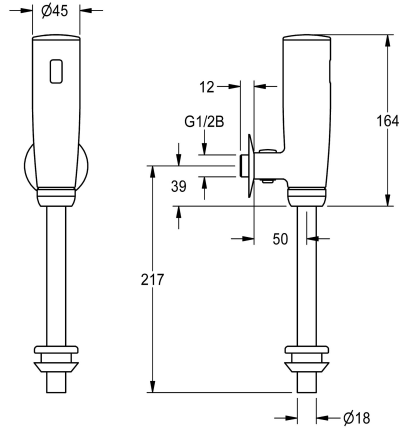

KWC F3E

Flussometro elettronico per orinatoio per installazione a parete

Modell-Linie: F3 | F3EF3001

Rubineria di flussaggio | Flussometri elettronici per orinatoio

KWC-No.

2030072417

F3E Flussometro per orinatoio DN 15 per installazione a parete, a comando optoelettronico. Elettronica di comando, cartuccia a valvola magnetica, batteria al litio 6 V (CR-P2) e sensore in alloggiamento metallico, ottone cromato lucido. Con regolazione separata della portata d'acqua, connettori, tubo di cacciata e

rosetta. Flussaggio sanitario attivato 24 ore dopo l'ultimo azionamento, interruttore di chiusura per la sicurezza in caso di riflessione permanente e memorizzazione dei dati statistici. Con possibilità di parametrizzazione e comunicazione tramite telecomando bidirezionale opzionale.

Dati tecnici

Disinfezione termica regolata ex fabbrica
Principio di funzionamento
ATT-WS-HYGIENE-FLUSH
Diametro mandata
Dimensione mandata
Materiale connessioni
ATT-WS-PARAMETERIZATION
Connessione dell'alimentazione elettrica
ATT-WS-POWTYPE
Isolamento sonoro
Finitura della superficie
Finitura della superficie
Tipo batterie
Tipo connessioni di flussaggio
Tipo di montaggio
Funzionamento
Tipologia del sensore
ATT-WS-WATCON
Colore di base

Accessori opzionali

KWC F3E

Flussometro elettronico per orinatoio per installazione a parete

Modell-Linie: F3 | F3EF3001

Rubineria di flussaggio | Flussometri elettronici per orinatoio

Telecomando bidirezionale