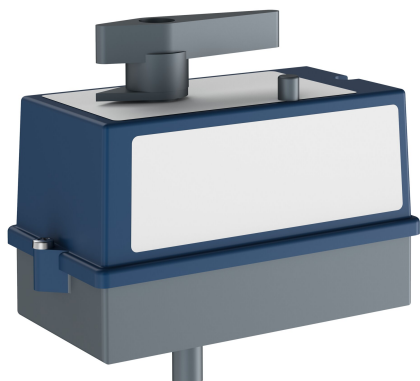

KWC

Motoraandrijving voor 3-wegklep

Modell-Linie: AQUA3000OPEN | ACEX9017

Aqua 3000 open Watermanagementsysteem | Accessoires voor watermanagement

KWC-No.

2030072445

Motoraandrijving voor 3-wegklep

Motoraandrijving voor aansturing van 3-wegklep. Aansturing via elektronische module met vermogensschakelaar, 24 V AC.

Vereiste toebehoren

Vermogensschakelaar

2000101173

ZAQUA026