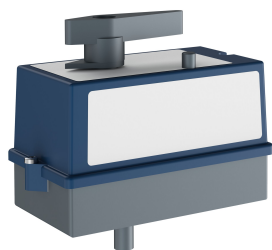

KWC 3-wegklep

Modell-Linie: AQUA3000OPEN | ACEX9019

Aqua 3000 open Watermanagementsysteem | Accessoires voor watermanagement

KWC-No.

2030072447

3-wegklep DN 32

3-wegklep DN 32 voor het uitvoeren van een thermische desinfectie aan koud- en warmwaterzijde bij toepassing van een nageschakelde thermostaat.

Benodigde motoraandrijving moet apart worden besteld.

Vereiste toebehoren

Motoraandrijving voor 3-wegklep

2030072445

ACEX9017