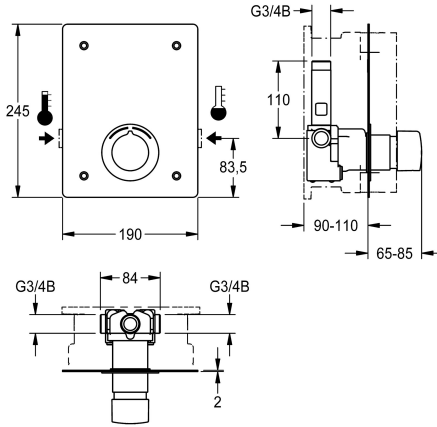

## KWC F5S-Mix Zelfsluitende douchemengkraan voor wandmontage

Modell-Linie: F5S | F5SM2013  
Douches | Zelfsluitende douchekranen

### KWC-No.

2030072468

NEW

F5S-Mix zelfsluitende eengreepsmengkraan DN 15 als afbouwset voor wandinbouw in de ruwbouwset, voor douches. Vooral geschikt voor voorzieningen met een risico op vandalisme. Zelfsluitend FRAMIC-patroon, hydraulisch gestuurd, onderhoudsarm en stagnatievrij, met keramische schijftechniek, automatisch sluitend, onafhankelijk van de stromingsdruk dankzij de constructie met gescheiden kamers. Stromingsstijd traploos instelbaar. Met

instelbare en tegen doordraaien beveiligde temperatuuraanslag. Voor de aansluiting op koud en warm water. Volledig uitgevoerd in metaal, zichtbare delen gepolijst en verchroomd. Roestvrijstalen afdekplaat 190 x 245 x 2 mm. Bevestiging aan de voorkant met veiligheidsschroeven, verchroomd rozet, terugslagbegrenzer en zeven. Diepteverstelling 20 mm.