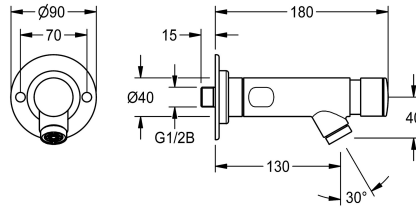

KWC F3S Zelfsluitende wandkraan

Modell-Linie: F3S | F3SV1011
Kranen | Zelfsluitende kranen

KWC-No.

2030072636

F3S zelfsluitende wandkraan DN 15 met doordraaibeveiliging voor wassystemen. Vooral geschikt voor voorzieningen met een risico op vandalisme. Zelfsluitende patroon, hydraulisch gestuurd, zelfsluitend, doorstroomtijd instelbaar en antiblokkeersysteem 2 (ABS2) voor veiligheidsuitschakeling bij continu gebruik. Voor aansluiting aan voorgemengd warm of koud water. Rozet diameter

90 mm voor zichtbare bevestiging aan de voorkant, met doordraaibeveiliging voor wandkraan en bevestigingsmateriaal. Volledig uitgevoerd in metaal, gepolijst en verchromd messing. Diefstalbestendige perlator met geïntegreerde debietregelaar 6,0 l/min.

NEW

Technical Data

ATT-WS-BACKFLOWPREVENTER	Neen
A3000 open-compatibel	Neen
Drukloos	Neen
met filter	Neen
Instelbare looptijd	Ja
Werkingsprincipe	Hydraulisch zelfsluitend
Hygiënespoeling	Neen
Diameter nominaal	DN 15
Vergrendelmechanisme	TOP-NONCERAMIC
Materiaal montage	Messing
Maximale looptijd	20 Seconden
Minimum dynamische druk	1 bar
Minimale looptijd	10 Seconden
Type menging	Neen
ATT-WS-POPUWASTESET	Neen
ATT-WS-ROSETTES	Ja
Veiligheidsuitschakeling	Ja
Geluidsisolatie	Neen
uitloop	vast
Lengte uitloop	130 mm
Oppervlaktebehandeling	Verchromd
Montageoppervlak	POLISHED
ATT-WS-TEMPERATURELIMIT	Neen
Thermische desinfectie	Neen
ATT-WS-TRANSFORMER	Neen