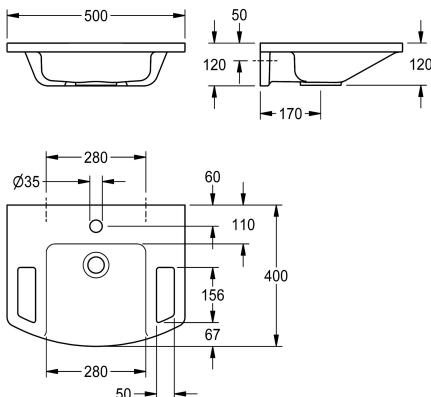

### KWC-No.

2030073250

EXOS. Umyvadlo na mytí rukou z minerálního materiálu MIRANIT pojeného syntetickou pryskyřicí, s hladkým povrchem bez póřů (odolný vůči teplotám do 80 °C), barva alpská bílá. Lze podjíždět, s integrovanými přídržnými madly, odkládacími plochami, s beze švů vytvarovanou prohlubní, bez přepadu, s otvorem pro baterii 35 mm

(p). Upevnění na zadní stěně umyvadla, včetně upevňovacího materiálu.

Rozměry 500 x 125 x 400 mm (š x v x h)  
Rozměry prohlubně 280 x 98 x 290 mm (š x v x h)

### Technické údaje

Typ umyvadla
Umístění umyvadla
Tvar umyvadla
Barva
Materiál
Kód materiálu
Celková hloubka
Celková šířka
Přepad
Včetně sifonu
Místo pro armaturu
Způsob montáže
Umístění odtoku
Včetně odpadové sady
ATT-WS-WASTESLEEVEINCL

jednoduché
středový
obdélník
alpská běloba
minerální materiál
Miranit
400 mm
500 mm
Ne
Ne
ano
montáž na stěnu
střed vzadu
ano
Ne