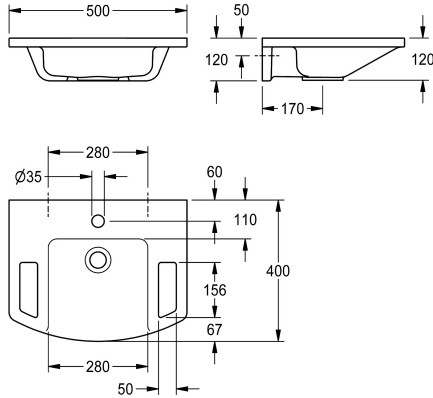

### KWC-Nr.

**2030073250**

EXOS. Handwaschbecken aus kunstharzgebundenem Mineralwerkstoff MIRANIT, mit porenfreier, glatter Oberfläche (temperaturbeständig bis 80 °C), Farbton Alpinweiß. Unterfahrbar, mit integrierten Haltegriffen, Ablageflächen, nahtlos eingefomter Mulde, ohne Überlauf, mit Armaturenbohrung 35 mm (D).

Befestigung an Beckenrückwand, inklusive Befestigungsmaterial.

Abmessungen 500 x 125 x 400 mm (B x H x T)  
Muldenmaße 280 x 98 x 290 mm (B x H x T)

### Technische Daten

Typ des Beckens
Beckenposition
Beckenform
Farbe
Material
Materialtyp
Gesamttiefe
Gesamtbreite
Überlauf
Siphon inklusive
Armaturenbank
Art der Montage
Position Ablauf
Ablaufgarnitur inklusive
Abwurfhülse inklusive

Einfach- / Mehrfachmünzkontakt
mittig
Rechteck
alpinweiß
mineralischer Werkstoff
Miranit
400 mm
500 mm
nein
nein
ja
Wandmontage
mittig hinten
ja
nein