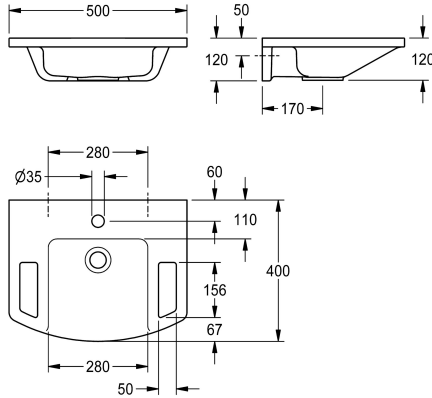

KWC EXOS. Handwaschbecken barrierefrei

Modell-Linie: EXOS | ANMW0003N
Waschtische & Waschrinnen | Waschtische

KWC-Nr.

2030073250

EXOS. Handwaschbecken aus kunstharzgebundenem Mineralwerkstoff MIRANIT, mit porenfreier, glatter Oberfläche (temperaturbeständig bis 80 °C), Farbton Alpinweiß. Unterfahrbar, mit integrierten Haltegriffen, Ablageflächen, nahtlos eingefomter Mulde, ohne Überlauf, mit Armaturenbohrung 35 mm (D).

Befestigung an Beckenrückwand, inklusive Befestigungsmaterial.

Abmessungen 500 x 125 x 400 mm (B x H x T)
Muldenmaße 280 x 98 x 290 mm (B x H x T)

Technische Daten

Typ des Beckens
Beckenposition
Beckenform
Farbe
Material
Materialtyp
Gesamttiefe
Gesamtbreite
Überlauf
Siphon inklusive
Armaturenbank
Art der Montage
Position Ablauf
Ablaufgarnitur inklusive
Abwurfhülse inklusive
teamNumber

Einfach- / Mehrfachmünzkontakt
mittig
Rechteck
alpinweiß
mineralischer Werkstoff
Miranit
400 mm
500 mm
nein
nein
ja
Wandmontage
mittig hinten
ja
nein
0

Optionales Zubehör

KWC EXOS. Handwaschbecken barrierefrei