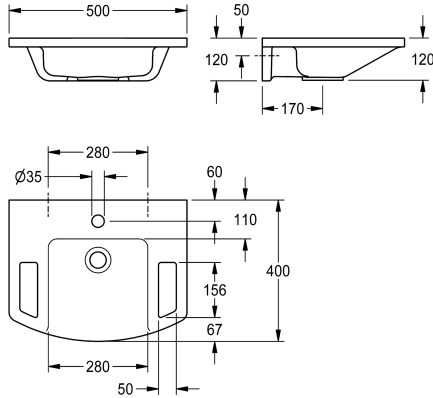

### KWC-Nr.

**2030073250**

EXOS. Handwaschbecken aus kunstharzgebundenem Mineralwerkstoff MIRANIT, mit porenfreier, glatter Oberfläche (temperaturbeständig bis 80 °C), Farbton Alpinweiß. Unterfahrbar, mit integrierten Haltegriffen, Ablageflächen, nahtlos eingefomter Mulde, ohne Überlauf, mit Armaturenbohrung 35 mm (D).

Befestigung an Beckenrückwand, inklusive Befestigungsmaterial.

Abmessungen 500 x 125 x 400 mm (B x H x T)  
Muldenmaße 280 x 98 x 290 mm (B x H x T)

### Technische Daten

Typ des Beckens
Beckenposition
Beckenform
Farbe
Material
Materialtyp
Gesamttiefe
Gesamtbreite
Überlauf
Siphon inklusive
Armaturenbank
Art der Montage
Position Ablauf
Ablaufgamitur inklusive
Abwurfhülse inklusive

Einfach- / Mehrfachmünzkontakt
mittig
Rechteck
alpinweiß
mineralischer Werkstoff
Miranit
400 mm
500 mm
nein
nein
ja
Wandmontage
mittig hinten
ja
nein