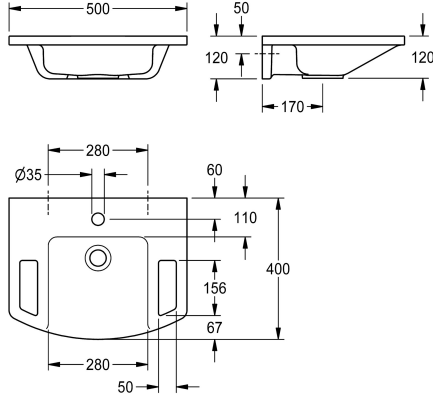

### KWC-No.

**2030073250**

EXOS. Lavamanos de material mineral aglomerado en resina sintética MIRANIT, con superficie lisa y libre de poros (resistente a temperaturas de hasta 80 °C), color blanco alpino. Con acceso inferior, bordes de agarre integrados, superficies de apoyo, cubeta moldeada sin juntas, sin rebosadero, con orificio para grifo de 35

mm (D). Fijación a la pared posterior del lavabo, incluye material de montaje.

Dimensiones 500 x 125 x 400 mm (L x A x P)  
Dimensiones de la cubeta 280 x 98 x 290 mm (L x A x P)

### Datos técnicos

Tipo de cubeta
Posición de la cubeta
Forma de la cubeta
Color
Material
Código
Profundidad
Anchura total
Rebosadero
sifón incluidos
Repisa grifos
Tipo de montaje
Posición del desagüe
rebosadero incluido
ATT-WS-WASTESLEEVEINCL

Solo compartimento
Medio
Rectángulo
Blanco alpino
Material mineral
Miranit
400 mm
500 mm
No
No
Si
Montaje a pared
Detrás al centro
Si
No