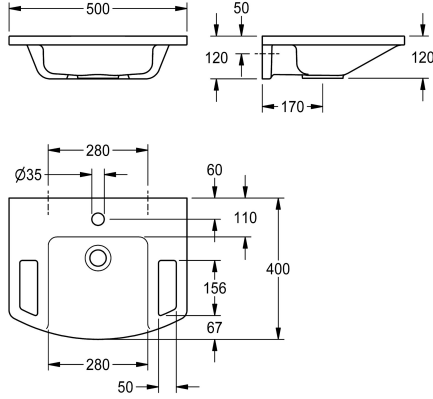

KWC EXOS.

Käsienpesuallas liikuntarajoitteisille

Modell-Linie: EXOS | ANMW0003N

Pesualtaat | Pesualtaat

KWC-No.

2030073250

EXOS. Käsienpesuallas liikuntarajoitteisille

EXOS. Käsienpesuallas, MIRANIT -komposiittimateriaalista, huokoseton, sileä pinta (lämpötilan kesto 80 °C asti), väri Alpine White. Pyörätuolilähestyttävä, integroidut tukikaiteet, lasutasot, saumaton allas, ei ylijuoksua, hanareikä 35 mm (D). Kiinnitys altaan

takaseinästä, sis. kiinnitystarvikkeet

Mitat 500 x 125 x 400 mm (l x k x s)
Altaan mitat 280 x 98 x 290 mm (l x k x s)

Tekniset tiedot

Altaan tyyppi
Altaan paikka
Altaan muoto
Väri
Materiaali
Rst teräslaji
Kokonaissyvyys
Kokonaisleveys
Ylijuoksu
sisältää vesilukon
Hanataso
Asennustapa
Pohjaventtiilin paikka
sisältää pohjaventtiilin
ATT-WS-WASTESLEEVEINCL
lviCode

Yksi Altainen
Keskus
Suorakulma
Alpine white
Mineraali materiaali
Miranit
400 mm
500 mm
Ei
Ei
Kyllä
Seinäasennus
Keskellä takana
Kyllä
Ei
0

Valinnaiset lisävarusteet

KWC EXOS.

Käsienpesuallas liikuntarajoitteisille