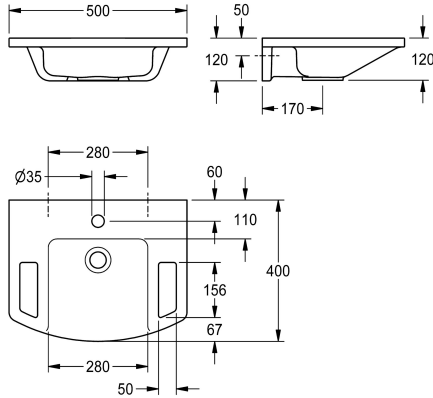

### KWC-No.

**2030073250**

Lavabo in materiale minerale legato con resina sintetica MIRANIT, con superficie liscia non porosa (resistente a temperature fino a 80°C), tonalità bianco alpino. Regolabile in altezza, con maniglie integrate, superfici di appoggio, vasca monoblocco, senza troppopieno, con foro rubinetteria 35 mm (D). Fissaggio a pannello

posteriore, materiale di fissaggio incluso.

Dimensioni 500 x 125 x 400 mm (B x H x T)  
Dimensioni vasca 280 x 98 x 290 mm (B x H x T)

### Dati tecnici

Tipo vasca
Posizione bacino
Forma della vasca
Colore
Materiale
Codice materiale
Profondità totale
Larghezza complessiva
Troppo pieno
sifone incluso
Piano rubinetteria
Tipo di montaggio
Posizione del foro di scarico
gruppo di scarico incluso
ATT-WS-WASTESLEEVEINCL
teamNumber

Vasca singola
Centro
Rettangolo
Bianco alpino
Materiale minerale
Miranit
400 mm
500 mm
No
No
Si
Installazione a parete
Centrale posteriore
Si
No
0