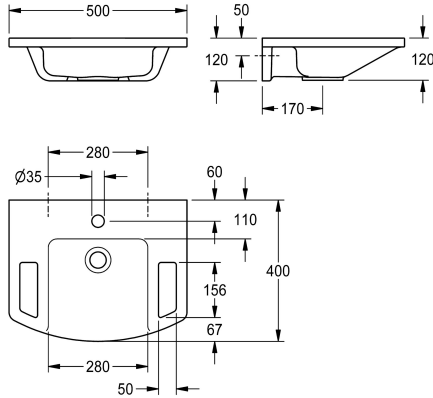

KWC EXOS.

Lavabo singolo, per disabili

Modell-Linie: EXOS | ANMW0003N

Lavabi | Lavabi

KWC-No.

2030073250

Lavabo in materiale minerale legato con resina sintetica MIRANIT, con superficie liscia non porosa (resistente a temperature fino a 80°C), tonalità bianco alpino. Regolabile in altezza, con maniglie integrate, superfici di appoggio, vasca monoblocco, senza troppopieno, con foro rubinetteria 35 mm (D). Fissaggio a pannello

posteriore, materiale di fissaggio incluso.

Dimensioni 500 x 125 x 400 mm (B x H x T)
Dimensioni vasca 280 x 98 x 290 mm (B x H x T)

NEW

Dati tecnici

Tipo vasca
Posizione bacino
Forma della vasca
Colore
Materiale
Codice materiale
Profondità totale
Larghezza complessiva
Troppo pieno
sifone incluso
Piano rubinetteria
Tipo di montaggio
Posizione del foro di scarico
gruppo di scarico incluso
ATT-WS-WASTESLEEVEINCL

Vasca singola
Centro
Rettangolo
Bianco alpino
Materiale minerale
Miranit
400 mm
500 mm
No
No
Si
Installazione a parete
Centrale posteriore
Si
No

Accessori opzionali

KWC EXOS.

Lavabo singolo, per disabili

Modell-Linie: EXOS | ANMW0003N

Lavabi | Lavabi

Piletta di scarico

2030057337
ZANMW0030

Piletta di scarico

2030057339
ZANMW0031
