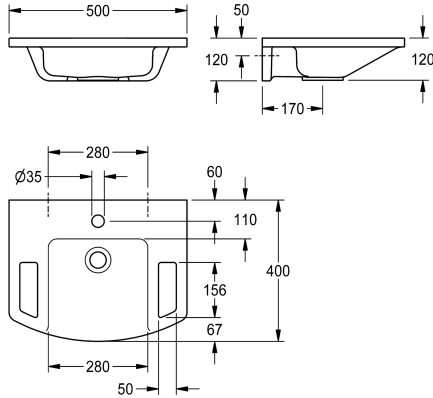

### KWC-No.

**2030073250**

Lavabo in materiale minerale legato con resina sintetica MIRANIT, con superficie liscia non porosa (resistente a temperature fino a 80°C), tonalità bianco alpino. Regolabile in altezza, con maniglie integrate, superfici di appoggio, vasca monoblocco, senza troppopieno, con foro rubinetteria 35 mm (D). Fissaggio a pannello

posteriore, materiale di fissaggio incluso.

Dimensioni 500 x 125 x 400 mm (B x H x T)  
Dimensioni vasca 280 x 98 x 290 mm (B x H x T)

### Dati tecnici

Tipo vasca
Posizione bacino
Forma della vasca
Colore
Materiale
Codice materiale
Profondità totale
Larghezza complessiva
Troppo pieno
sifone incluso
Piano rubinetteria
Tipo di montaggio
Posizione del foro di scarico
gruppo di scarico incluso
ATT-WS-WASTESLEEVEINCL

Vasca singola
Centro
Rettangolo
Bianco alpino
Materiale minerale
Miranit
400 mm
500 mm
No
No
Si
Installazione a parete
Centrale posteriore
Si
No