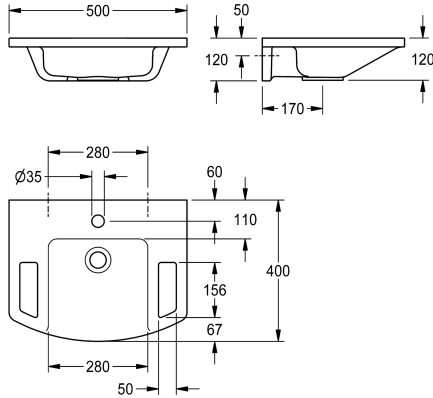

KWC EXOS.

Wastafel, rolstoeltoegankelijk

Modell-Linie: EXOS | ANMW0003N

Wastafels | Wastafels

KWC-No.

2030073250

EXOS. Wastafel van kunstharzegebonden composiet MIRANIT, met poriënvrij, glad oppervlak (temperatuurbestendig tot 80 °C), kleur alpinewit. Rolstoeltoegankelijk, met geïntegreerde handgrepen, planken, naadloos gevormde bak, zonder overloop, met 35 mm kraangat (D). Integraal achterpaneel voor montage, inclusief

bevestigingsmateriaal.

Afmetingen 500 x 125 x 400 mm (B x H x D)

Afmetingen bak 280 x 98 x 290 mm (B x H x D)

Technical Data

Type waskom
Kuippositie
Kuipvorm
Kleur
Materiaal
Materiaalcode
Totale diepte
Totale breedte
Overloop
inclusief sifon
Kraanvlak
Type montage
Positie afvoeropening
afvoer kit inbegrepen
ATT-WS-WASTESLEEVEINCL

Enkele waskom
Centraal
Rechthoekig
Alpinewit
Mineraal materiaal
Miranit
400 mm
500 mm
Neen
Neen
Ja
Wandmontage
Midden achter
Ja
Neen

Optionele toebehoren

KWC EXOS.
Wastafel, rolstoeltoegankelijk

Modell-Linie: **EXOS** | ANMW003N
Wastafels | Wastafels

Afvoerlep met kap, verchromd

2030057337
ZANMW0030

Afvoerlep met kap, wit

2030057339
ZANMW0031