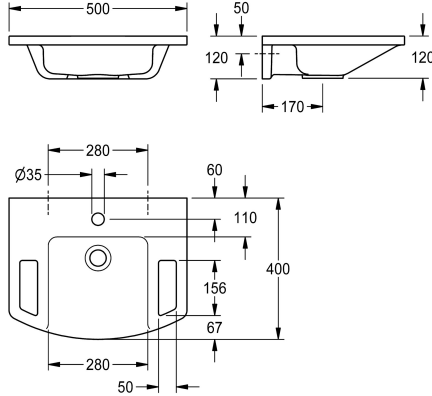

### KWC-No.

**2030073250**

EXOS. Wastafel van kunstharzegebonden composiet MIRANIT, met poriënvrij, glad oppervlak (temperatuurbestendig tot 80 °C), kleur alpinewit. Rolstoeltoegankelijk, met geïntegreerde handgrepen, planken, naadloos gevormde bak, zonder overloop, met 35 mm kraangat (D). Integraal achterpaneel voor montage, inclusief

bevestigingsmateriaal.

Afmetingen 500 x 125 x 400 mm (B x H x D)  
Afmetingen bak 280 x 98 x 290 mm (B x H x D)

### Technical Data

Type waskom
Kuippositie
Kuipvorm
Kleur
Materiaal
Materiaalcode
Totale diepte
Totale breedte
Overloop
inclusief sifon
Kraanvlak
Type montage
Positie afvoeropening
afvoer kit inbegrepen
ATT-WS-WASTESLEEVEINCL

Enkele waskom
Centraal
Rechthoekig
Alpinewit
Mineraal materiaal
Miranit
400 mm
500 mm
Neen
Neen
Ja
Wandmontage
Midden achter
Ja
Neen