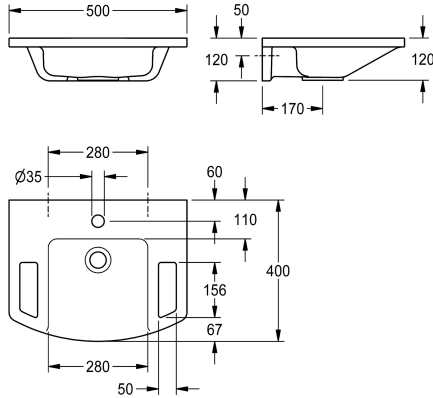

### KWC-No.

2030073250

EXOS, hand washbasin made of MIRANIT resin-bonded mineral material with pore-free smooth surface (temperature-resistant up to 80 °C), Alpine white colour. Roll-under, with integrated grab rails, storage areas, seamless moulded bowl, without overflow, with tap hole 35 mm (D). Mounting on washbasin back panel, including

mounting material.

Dimensions 500 x 125 x 400 mm (W x H x D)  
Bowl dimensions 280 x 98 x 290 mm (W x H x D)

### Technical Data

Typ av skål
skål placering
Skål form
Färg
Material
Materialkod
Övergripande djup
Total bredd
Bräddavlopp
vattenlös ingår
Kran hylla
Typ av montering
Avfalls håls placering
avfallsbehållare ingår
ATT-WS-WASTESLEEVEINCL

Samma uyrymme
Mitten
Rektangel
Alpinvit
Mineralmeterial
Miranit
400 mm
500 mm
Nej
Nej
Ja
Väggmontering
Bakre mitten
Ja
Nej