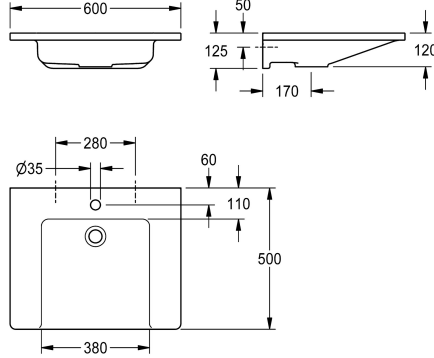

KWC EXOS.

Pesuallas

Modell-Linie: EXOS | ANMW0010N

Pesualtaat | Pesuالتاات

KWC-No.

2030073251

EXOS. Pesuallas, MIRANIT -komposiittimateriaalista, huokoseton, sileä pinta (lämpötilan kesto 80 °C asti), väri Alpine White. Pyörätuoliläheystävä, laskutasollinen, saumaton allas, ei ylijuoksua, hanareikä 35 mm (D). Kiinnitys altaan takaseinästä, sis.

kiinnitystarvikkeet
 Mitat 600 x 125 x 500 mm (l x k x s)
 Altaan mitat 380 x 98 x 390 mm (l x k x s)

Tekniset tiedot

Altaan tyyppi
Altaan paikka
Altaan muoto
Väri
Materiaali
Rst teräslaji
Kokonaissyvyys
Kokonaisleveys
Ylijuoksu
Takanosto
Hananreikien lukumäärä
Hananreijän halkaisija
Hananreijän paikka
Hanataso
Asennustapa
Pohjaventtiilin paikka
sisältää pohjaventtiilin
ATT-WS-WASTESLEEVEINCL
ATT-WS-WHEELCHAIR-COMPLIANT-CA
ATT-WS-WHEELCHAIR-COMPLIANT-US
lviCode

Yksi Altainen
Keskus
Suorakulma
Alpine white
Mineraali materiaali
Miranit
500 mm
600 mm
Ei
Ei
1
35 mm
Keskellä
Kyllä
Seinäasennus
Keskellä takana
Kyllä
Ei
Kyllä
Kyllä
0

Valinnaiset lisävarusteet

KWC EXOS. Pesuallas