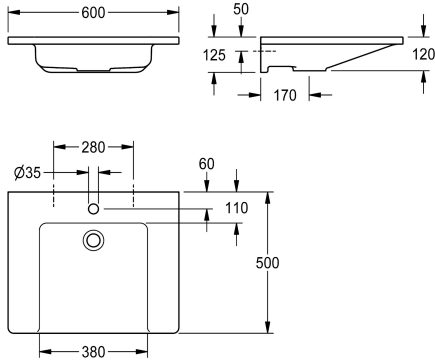

KWC EXOS. Lavabo individuel

Modell-Linie: EXOS | ANMW0010N
Lavabos | Lavabos

KWC-No.

2030073251

EXOS. Lavabo individuel en matériau minéral composite MIRANIT, avec surface lisse non poreuse (résistant à une température allant jusqu'à 80 °C), couleur blanc alpin. Accessible aux fauteuils roulants, avec zones de rangement, vasque moulée sans soudure, sans trop-plein, avec perçage pour robinetterie de 35 mm (D).

Fixation au dossier du lavabo, matériel de fixation inclus.

Dimensions 600 x 125 x 500 mm (L x H x P)

Dimensions de la vasque 380 x 98 x 390 mm (L x H x P)

Données techniques

Type de bassin
position du vasque
Forme du bac
Couleur
Matière
Code du matériel
Profondeur totale
Largeur totale
Trop-plein
Support arrière
Nombre de trou de robinetterie
Diamètre du trou de robinetterie
Position du trou de robinetterie
Saillie de robinetterie
Type de montage
Position du vidage
kit d'évacuation inclus
ATT-WS-WASTESLEEVEINCL
ATT-WS-WHEELCHAIR-COMPLIANT-CA
ATT-WS-WHEELCHAIR-COMPLIANT-US

Un seul compartiment
Au milieu
Rectangle
Blanc alpin
Matériau minéral
Miranit
500 mm
600 mm
Non
Non
1
35 mm
Milieu
Oui
Montage mural
Au milieu derrière
Oui
Non
Oui
Oui

Accessoires en option

KWC EXOS. Lavabo individuel