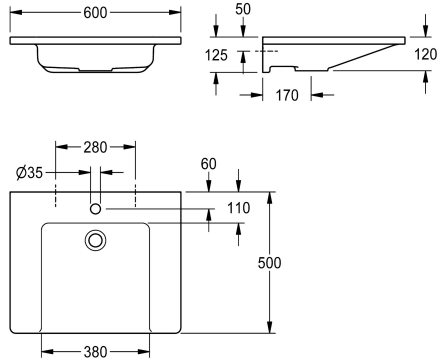

KWC EXOS. Lavabo individuel

Modell-Linie: EXOS | ANMW0010N
Lavabos | Lavabos

KWC-No.

2030073251

EXOS. Lavabo individuel en matériau minéral composite MIRANIT, avec surface lisse non poreuse (résistant à une température allant jusqu'à 80 °C), couleur blanc alpin. Accessible aux fauteuils roulants, avec zones de rangement, vasque moulée sans soudure, sans trop-plein, avec perçage pour robinetterie de 35 mm (D).

Fixation au dossier du lavabo, matériel de fixation inclus.

Dimensions 600 x 125 x 500 mm (L x H x P)

Dimensions de la vasque 380 x 98 x 390 mm (L x H x P)

Données techniques

Type de bassin
position du vasque
Forme du bac
Couleur
Matière
Code du matériel
Profondeur totale
Largeur totale
Trop-plein
Support arrière
Nombre de trou de robinetterie
Diamètre du trou de robinetterie
Position du trou de robinetterie
Saillie de robinetterie
Type de montage
Position du vidage
kit d'évacuation inclus
ATT-WS-WASTESLEEVEINCL
ATT-WS-WHEELCHAIR-COMPLIANT-CA
ATT-WS-WHEELCHAIR-COMPLIANT-US
teamNumber

Un seul compartiment
Au milieu
Rectangle
Blanc alpin
Matériel minéral
Miranit
500 mm
600 mm
Non
Non
1
35 mm
Milieu
Oui
Montage mural
Au milieu derrière
Oui
Non
Oui
Oui
0

Accessoires en option

KWC EXOS. Lavabo individuel