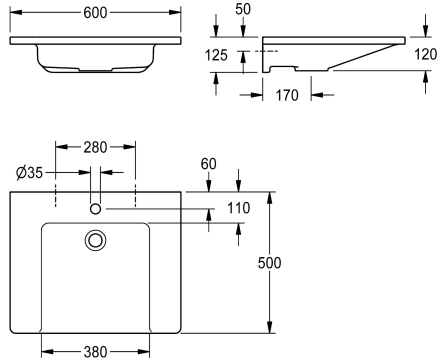

KWC EXOS. Lavabo singolo

Modell-Linie: EXOS | ANMW0010N
Lavabi | Lavabi

KWC-No.

2030073251

EXOS. Lavabo singolo in materiale minerale legato con resina sintetica MIRANIT, con superficie liscia non porosa (resistente a temperature fino a 80°C), tonalità bianco alpino. Regolabile in altezza, con superfici di appoggio, vasca monoblocco, senza troppopieno, con foro rubinetteria 35 mm (D). Fissaggio a pannello

posteriore, materiale di fissaggio incluso.

Dimensioni 600 x 125 x 500 mm (B x H x T)
Dimensioni vasca 380 x 98 x 390 mm (B x H x T)

Dati tecnici

Tipo vasca
Posizione bacino
Forma della vasca
Colore
Materiale
Codice materiale
Profondità totale
Larghezza complessiva
Troppo pieno
Altezza alzatina
Quantità fori rubinetteria
Diametro foro rubinetto
Posizione foro rubinetto
Piano rubinetteria
Tipo di montaggio
Posizione del foro di scarico
gruppo di scarico incluso
ATT-WS-WASTESLEEVEINCL
ATT-WS-WHEELCHAIR-COMPLIANT-CA
ATT-WS-WHEELCHAIR-COMPLIANT-US
teamNumber

Vasca singola
Centro
Rettangolo
Bianco alpino
Materiale minerale
Miranit
500 mm
600 mm
No
No
1
35 mm
In mezzo
Si
Installazione a parete
Centrale posteriore
Si
No
Si
Si
0

Accessori opzionali

KWC EXOS. Lavabo singolo

Modell-Linie: EXOS | ANMW0010N
Lavabi | Lavabi

Piletta di scarico

2030057337
ZANMW0030

Piletta di scarico

2030057339
ZANMW0031

Sifone

2000057417
XINX140
