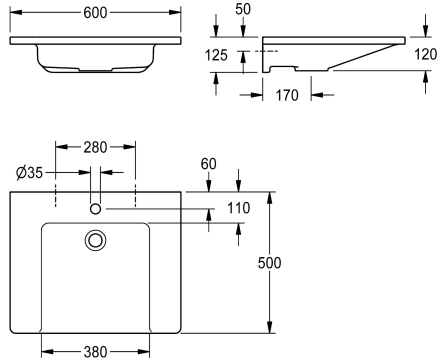

KWC EXOS. Lavabo singolo

Modell-Linie: EXOS | ANMW0010N
Lavabi | Lavabi

KWC-No.

2030073251

EXOS. Lavabo singolo in materiale minerale legato con resina sintetica MIRANIT, con superficie liscia non porosa (resistente a temperature fino a 80°C), tonalità bianco alpino. Regolabile in altezza, con superfici di appoggio, vasca monoblocco, senza troppopieno, con foro rubinetteria 35 mm (D). Fissaggio a pannello

posteriore, materiale di fissaggio incluso.

Dimensioni 600 x 125 x 500 mm (B x H x T)
Dimensioni vasca 380 x 98 x 390 mm (B x H x T)

Dati tecnici

Tipo vasca
Posizione bacino
Forma della vasca
Colore
Materiale
Codice materiale
Profondità totale
Larghezza complessiva
Troppo pieno
Altezza alzata
Quantità fori rubinetteria
Diametro foro rubinetto
Posizione foro rubinetto
Piano rubinetteria
Tipo di montaggio
Posizione del foro di scarico
gruppo di scarico incluso
ATT-WS-WASTESLEEVEINCL
ATT-WS-WHEELCHAIR-COMPLIANT-CA
ATT-WS-WHEELCHAIR-COMPLIANT-US

Vasca singola
Centro
Rettangolo
Bianco alpino
Materiale minerale
Miranit
500 mm
600 mm
No
No
1
35 mm
In mezzo
Si
Installazione a parete
Centrale posteriore
Si
No
Si
Si

Accessori opzionali

KWC EXOS. Lavabo singolo

Modell-Linie: EXOS | ANMW0010N
Lavabi | Lavabi

Piletta di scarico

2030057337
ZANMW0030

Piletta di scarico

2030057339
ZANMW0031

Sifone

2000057417
XINX140
