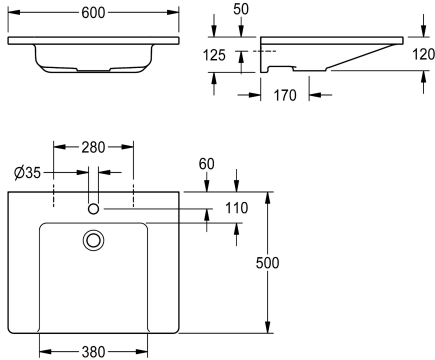

### KWC-No.

**2030073251**

EXOS. Wastafel van kunstharsgebonden composiet MIRANIT, met poriënvrij, glad oppervlak (temperatuurbestendig tot 80 °C), kleur alpinewit. Rolstoeltoegankelijk, met planken, naadloos gevormde bak, zonder overloop, met 35 mm kraangat (D). Integraal

achterpaneel voor montage, inclusief bevestigingsmateriaal.

Afmetingen 600 x 125 x 500 mm (B x H x D)  
Afmelingen bak 380 x 98 x 390 mm (B x H x D)

Enkele waskom
Centraal
Rechthoekig
Alpinewit
Mineraal materiaal
Miranit
500 mm
600 mm
Neen
Neen
1
35 mm
Midden
Ja
Wandmontage
Midden achter
Ja
Neen
Ja
Ja