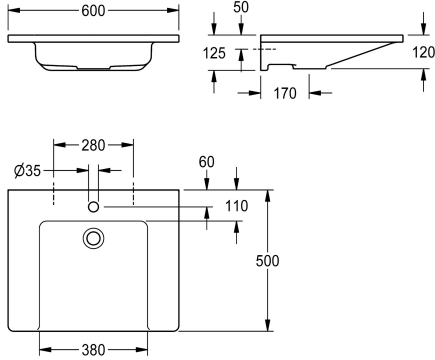

KWC EXOS. Wastafel

Modell-Linie: EXOS | ANMW0010N
Wastafels | Wastafels

KWC-No.

2030073251

EXOS. Wastafel van kunstharzegebonden composiet MIRANIT, met poriënvrij, glad oppervlak (temperatuurbestendig tot 80 °C), kleur alpinewit. Rolstoeltoegankelijk, met planken, naadloos gevormde bak, zonder overloop, met 35 mm kraangat (D). Integraal

achterpaneel voor montage, inclusief bevestigingsmateriaal.

Afmetingen 600 x 125 x 500 mm (B x H x D)
Afmetingen bak 380 x 98 x 390 mm (B x H x D)

Technical Data

Type waskom
Kuippositie
Kuipvorm
Kleur
Materiaal
Materiaalcode
Totale diepte
Totale breedte
Overloop
Opstaande achterkant
Aantal kraangaten
Kraangat diameter
Kraangatpositie
Kraanvlak
Type montage
Positie afvoeropening
afvoer kit inbegrepen
ATT-WS-WASTESLEEVEINCL
ATT-WS-WHEELCHAIR-COMPLIANT-CA
ATT-WS-WHEELCHAIR-COMPLIANT-US

Enkele waskom
Centraal
Rechthoekig
Alpinewit
Mineraal materiaal
Miranit
500 mm
600 mm
Neen
Neen
1
35 mm
Midden
Ja
Wandmontage
Midden achter
Ja
Neen
Ja
Ja

Optionele toebehoren

KWC EXOS. Wastafel

Modell-Linie: EXOS | ANMW0010N
Wastafels | Wastafels

Afvoerlep met kap, verchromd

2030057337
ZANMW0030

Afvoerlep met kap, wit

2030057339
ZANMW0031