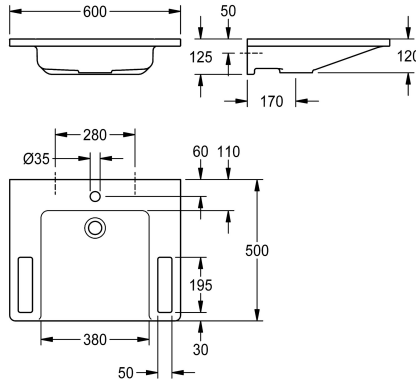

KWC

Single washbasin made of MIRANIT

Modell-Linie: EXOS | ANMW0001N

Umyvadla | Umyvadla

KWC-No.

2030073252

EXOS. Umyvadlo z minerálního materiálu MIRANIT pojeného syntetickou pryskyřicí, s hladkým povrchem bez pórů (odolný vůči teplotám do 80 °C), barva alpská bílá. Lze podjíždět, s integrovanými přídržnými madly, odkládacími plochami, s beze švů vytvarovanou prohlubní, bez přepadu, s otvorem pro baterii 35 mm

(p). Upevnění na zadní stěně umyvadla, včetně upevňovacího materiálu.

Rozměry 600 × 125 × 500 mm (š × v × h)

Rozměry prohlubně 380 × 98 × 390 mm (š × v × h)

Technické údaje

Bezbariérové
Typ umyvadla
Umístění umyvadla
Tvar umyvadla
Barva
Materiál
Kód materiálu
Celková hloubka
Celková šířka
Přepad
Zadní lišta
Včetně sifonu
Počet otvorů pro baterie
Otvor pro závit
Otvor pro baterii
Místo pro armaturu
Způsob montáže
Umístění odtoku
Včetně odpadové sady
Velikost odpadu
ATT-WS-WASTESLEEVEINCL

ano
jednoduché
středový
obdélník
alpská běloba
minerální materiál
Miranit
500 mm
600 mm
Ne
Ne
Ne
1
35 mm
střední
ano
montáž na stěnu
střed vzadu
ano
DN 32
ano

Volitelné příslušenství

Odtokový ventil s krytkou