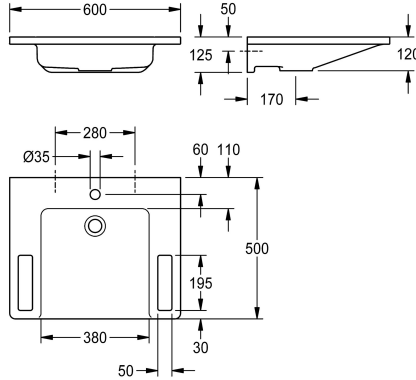

KWC EXOS. Einzelwaschtisch barrierefrei

Modell-Linie: EXOS | ANMW0001N
Waschtische & Waschrinnen | Waschtische

KWC-Nr.

2030073252

EXOS, Einzelwaschtisch aus kunstharzgebundenem Mineralwerkstoff MIRANIT, mit porenfreier, glatter Oberfläche (temperaturbeständig bis 80 °C), Farbton Alpinweiß. Unterfahrbar, mit integrierten Haltegriffen, Ablageflächen, nahtlos eingefomter Mulde, ohne Überlauf, mit Armaturenbohrung 35 mm (D).

Befestigung an Beckenrückwand, inklusive Befestigungsmaterial.

Abmessungen 600 x 125 x 500 mm (B x H x T)
Muldenmaße 380 x 98 x 390 mm (B x H x T)

Technische Daten

barrierefrei
Typ des Beckens
Beckenposition
Beckenform
Farbe
Material
Materialtyp
Gesamttiefe
Gesamtbreite
Überlauf
Schwallrand
Siphon inklusive
Anzahl Hahnlochbohrungen
Durchmesser Armaturenbohrung
Position Armaturenbohrung
Armaturenbank
Art der Montage
Position Ablauf
Ablaufgarnitur inklusive
Durchmesser Ablaufbohrung
Abwurfhülse inklusive

ja
Einfach- / Mehrfachmünzkontakt
mittig
Rechteck
alpinweiß
mineralischer Werkstoff
Miranit
500 mm
600 mm
nein
nein
nein
1
35 mm
Mitte
ja
Wandmontage
mittig hinten
ja
DN 32
ja

Optionales Zubehör