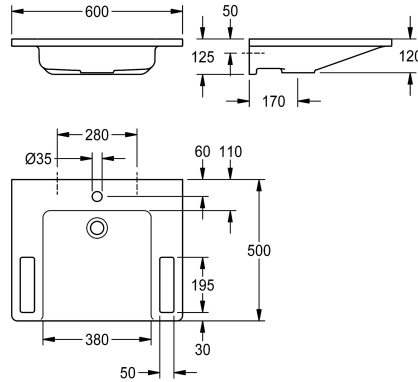

KWC EXOS. Einzelwaschtisch barrierefrei

Modell-Linie: EXOS | ANMW0001N
Waschtische & Waschrinnen | Waschtische

KWC-Nr.

2030073252

EXOS, Einzelwaschtisch aus kunstharzgebundenem Mineralwerkstoff MIRANIT, mit porenfreier, glatter Oberfläche (temperaturbeständig bis 80 °C), Farbton Alpinweiß. Unterfahrbar, mit integrierten Haltegriffen, Ablageflächen, nahtlos eingefomter Mulde, ohne Überlauf, mit Armaturenbohrung 35 mm (D).

Befestigung an Beckenrückwand, inklusive Befestigungsmaterial.

Abmessungen 600 x 125 x 500 mm (B x H x T)
Muldenmaße 380 x 98 x 390 mm (B x H x T)

Technische Daten

Barrierefrei
Typ des Beckens
Beckenposition
Beckenform
Farbe
Material
Materialtyp
Gesamttiefe
Gesamtbreite
Überlauf
Schwallrand
Siphon inklusive
Anzahl Armaturenbohrungen
Durchmesser Armaturenbohrung
Position Armaturenbohrung
Armaturenbank
Art der Montage
Position Ablauf
Ablaufgarnitur inklusive
Durchmesser Ablaufbohrung
Abwurfhülse inklusive
teamNumber
sanitasTroschNumber

ja
Einfach- / Mehrfachmünzkontakt
mittig
Rechteck
alpinweiß
mineralischer Werkstoff
Miranit
500 mm
600 mm
nein
nein
nein
1
35 mm
Mitte
ja
Wandmontage
mittig hinten
ja
DN 32
ja
0
0

Optionales Zubehör