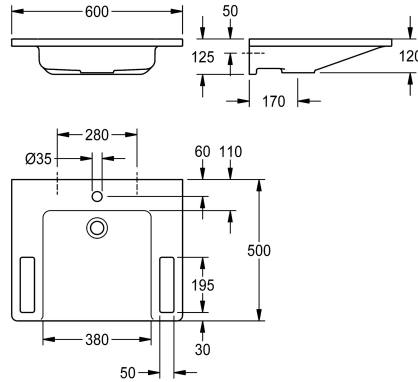

KWC EXOS. Einzelwaschtisch barrierefrei

Modell-Linie: EXOS | ANMW0001N
Waschtische & Waschrinnen | Waschtische

KWC-Nr.

2030073252

EXOS, Einzelwaschtisch aus kunstharzgebundenem Mineralwerkstoff MIRANIT, mit porenfreier, glatter Oberfläche (temperaturbeständig bis 80 °C), Farbton Alpinweiß. Unterfahrbar, mit integrierten Haltegriffen, Ablageflächen, nahtlos eingefomter Mulde, ohne Überlauf, mit Armaturenbohrung 35 mm (D).

Befestigung an Beckenrückwand, inklusive Befestigungsmaterial.

Abmessungen 600 x 125 x 500 mm (B x H x T)
Muldenmaße 380 x 98 x 390 mm (B x H x T)

Technische Daten

barrierefrei
Typ des Beckens
Beckenposition
Beckenform
Farbe
Material
Materialtyp
Gesamttiefe
Gesamtbreite
Überlauf
Schwallrand
Siphon inklusive
Anzahl Hahnlochbohrungen
Durchmesser Armaturenbohrung
Position Armaturenbohrung
Armaturenbank
Art der Montage
Position Ablauf
Ablaufgarnitur inklusive
Durchmesser Ablaufbohrung
Abwurfhülse inklusive

ja
Einfach- / Mehrfachmünzkontakt
mittig
Rechteck
alpinweiß
mineralischer Werkstoff
Miranit
500 mm
600 mm
nein
nein
nein
1
35 mm
Mitte
ja
Wandmontage
mittig hinten
ja
DN 32
ja

Optionales Zubehör