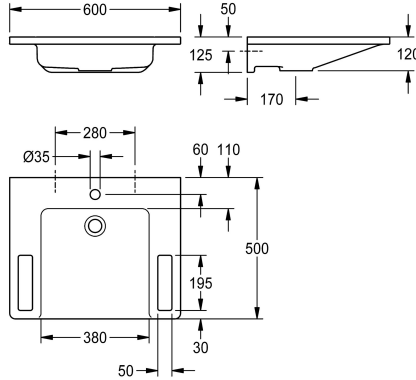

KWC EXOS. Pesuallas liikuntarajoitteisille

Modell-Linie: EXOS | ANMW0001N
Pesuallaat | Pesuallaat

KWC-No.

2030073252

EXOS. Pesuallas liikuntarajoitteisille

EXOS. Pesuallas, valmistettu MIRANIT-komposiittimateriaalista, huokoseton, sileä pinta (lämpötilan kesto 80 °C asti), väri Alpine White. Pyörätuolilähestyttävä, integroidut tukikaiteet, laskutasot, saumaton allas, ei ylijuoksua, hanareikä 35 mm (D). Kiinnitys altaan

takaseinästä, sis. kiinnitystarvikkeet

Mitat 600 x 125 x 500 mm (l x k x s)
Altaan mitat 380 x 98 x 390 mm (l x k x s)

Tekniset tiedot

Kaiteeton
Altaan tyyppi
Altaan paikka
Altaan muoto
Väri
Materiaali
Rst teräslaji
Kokonaissyvyys
Kokonaisleveys
Ylijuuksu
Takanosto
sisältää vesilukon
Hananreikien lukumäärä
Hananreijän halkaisija
Hananreijän paikka
Hanataso
Asennustapa
Pohjaventtiilin paikka
sisältää pohjaventtiilin
Pohjaventtiilin koko
ATT-WS-WASTESLEEVEINCL
IviCode

Kyllä
Yksi Altainen
Keskus
Suorakulma
Alpine white
Mineraali materiaali
Miranit
500 mm
600 mm
Ei
Ei
Ei
1
35 mm
Keskellä
Kyllä
Seinäasennus
Keskellä takana
Kyllä
DN 32
Kyllä
0

Valinnaiset lisävarusteet

KWC EXOS.
Pesuallas liikuntarajoitteisille