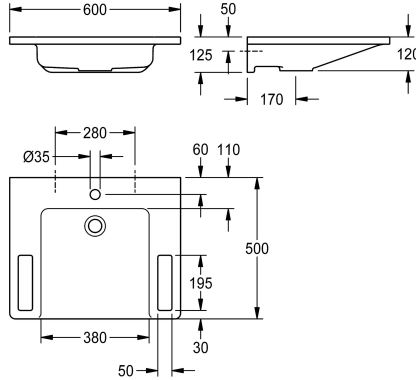

KWC EXOS.

Lavabo singolo, per disabili

Modell-Linie: EXOS | ANMW0001N

Lavabi | Lavabi

KWC-No.

2030073252

Lavabo singolo in materiale minerale legato con resina sintetica MIRANIT, con superficie liscia non porosa (resistente a temperature fino a 80°C), tonalità bianco alpino. Regolabile in altezza, con maniglie integrate, superfici di appoggio, vasca monoblocco, senza troppopieno, con foro rubinetteria 35 mm (D). Fissaggio a pannello

posteriore, materiale di fissaggio incluso.

Dimensioni 600 x 125 x 500 mm (B x H x T)
Dimensioni vasca 380 x 98 x 390 mm (B x H x T)

Dati tecnici

Senza barriere
Tipo vasca
Posizione bacino
Forma della vasca
Colore
Materiale
Codice materiale
Profondità totale
Larghezza complessiva
Troppo pieno
Altezza alzatina
sifone incluso
Quantità fori rubinetteria
Diametro foro rubinetto
Posizione foro rubinetto
Piano rubinetteria
Tipo di montaggio
Posizione del foro di scarico
gruppo di scarico incluso
Dimensione dello scarico
ATT-WS-WASTESLEEVEINCL
teamNumber
sanitasTroeschNumber

Si
Vasca singola
Centro
Rettangolo
Bianco alpino
Materiale minerale
Miranit
500 mm
600 mm
No
No
No
1
35 mm
In mezzo
Si
Installazione a parete
Centrale posteriore
Si
DN 32
Si
0
0

Accessori opzionali

KWC EXOS.