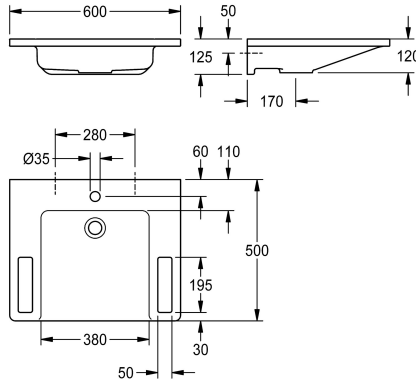

KWC EXOS.

Wastafel, rolstoeltoegankelijk

Modell-Linie: EXOS | ANMW0001N

Wastafels | Wastafels

KWC-No.

2030073252

EXOS. Wastafel van kunstharsgebonden composiet MIRANIT, met poriënvrij, glad oppervlak (temperatuurbestendig tot 80 °C), kleur alpinewit. Rolstoeltoegankelijk, met geïntegreerde handgrepen, planken, naadloos gevormde bak, zonder overloop, met 35 mm kraangat (D). Integraal achterpaneel voor montage, inclusief

bevestigingsmateriaal.

Afmetingen 600 x 125 x 500 mm (B x H x D)

Afmetingen bak 380 x 98 x 390 mm (B x H x D)

Technical Data

| |
|------------------------|
| Barrièrevrij |
| Type waskom |
| Kuippositie |
| Kuipvorm |
| Kleur |
| Materiaal |
| Materiaalcode |
| Totale diepte |
| Totale breedte |
| Overloop |
| Opstaande achterkant |
| inclusief sifon |
| Aantal kraangaten |
| Kraangat diameter |
| Kraangatpositie |
| Kraanvlak |
| Type montage |
| Positie afvoeropening |
| afvoer kit inbegrepen |
| Afvoer afmetingen |
| ATT-WS-WASTESLEEVEINCL |

| |
|--------------------|
| Ja |
| Enkele waskom |
| Centraal |
| Rechthoekig |
| Alpinewit |
| Mineraal materiaal |
| Miranit |
| 500 mm |
| 600 mm |
| Neen |
| Neen |
| Neen |
| 1 |
| 35 mm |
| Midden |
| Ja |
| Wandmontage |
| Midden achter |
| Ja |
| DN 32 |
| Ja |