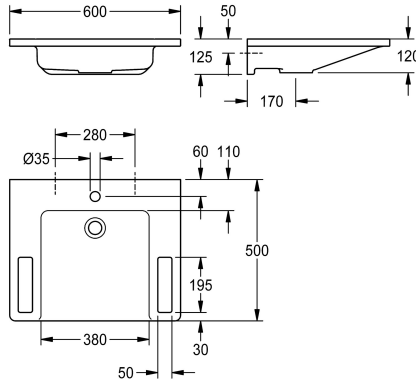

### KWC-No.

**2030073252**

EXOS. Wastafel van kunstharsgebonden composiet MIRANIT, met poriënvrij, glad oppervlak (temperatuurbestendig tot 80 °C), kleur alpinewit. Rolstoeltoegankelijk, met geïntegreerde handgrepen, planken, naadloos gevormde bak, zonder overloop, met 35 mm kraangat (D). Integraal achterpaneel voor montage, inclusief

bevestigingsmateriaal.

Afmetingen 600 x 125 x 500 mm (B x H x D)

Afmetingen bak 380 x 98 x 390 mm (B x H x D)

### Technical Data

Barrièrevrij
Type waskom
Kuippositie
Kuipvorm
Kleur
Materiaal
Materiaalcode
Totale diepte
Totale breedte
Overloop
Opstaande achterkant
inclusief sifon
Aantal kraangaten
Kraangat diameter
Kraangatpositie
Kraanvlak
Type montage
Positie afvoeropening
afvoer kit inbegrepen
Afvoer afmetingen
ATT-WS-WASTESLEEVEINCL

Ja
Enkele waskom
Centraal
Rechthoekig
Alpinewit
Mineraal materiaal
Miranit
500 mm
600 mm
Neen
Neen
Neen
1
35 mm
Midden
Ja
Wandmontage
Midden achter
Ja
DN 32
Ja