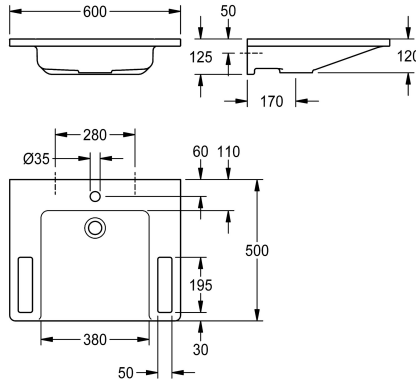

KWC EXOS.

Single washbasin made of MIRANIT

Modell-Linie: EXOS | ANMW0001N

Tvättställ | Tvättställ

KWC-No.

2030073252

EXOS, single washbasin made of MIRANIT resin-bonded mineral material with pore-free, smooth surface (temperature-resistant up to 80 °C), Alpine white colour. Roll-under, with integrated grab rails, storage areas, seamless moulded bowl, without overflow, with tap hole 35 mm (D). Mounting on washbasin back panel, including

mounting material.

Dimensions 600 x 125 x 500 mm (W x H x D)
Bowl dimensions 380 x 98 x 390 mm (W x H x D)

Technical Data

Barriär avgift
Typ av skål
skål placering
Skål form
Färg
Material
Materialkod
Övergripande djup
Total bredd
Bräddavlopp
Bakre stående
vattenlös ingår
Antal kranhål
Kranhålsdiameter
Kranhålsplacering
Kran hylla
Typ av montering
Avfalls håls placering
avfallsbehållare ingår
Avfalls storlek
ATT-WS-WASTESLEEVEINCL

Ja
Samma utrymme
Mitten
Rektangel
Alpinvit
Mineralmaterial
Miranit
500 mm
600 mm
Nej
Nej
Nej
1
35 mm
Mitten
Ja
Väggmontering
Bakre mitten
Ja
DN 32
Ja

Extratillbehör

KWC EXOS.

Single washbasin made of MIRANIT