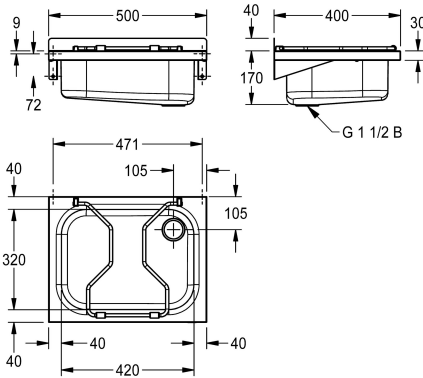

KWC SIRIUS Uitgietbak

Modell-Linie: SIRIUS | BS302
Wastroggen en uitgietbakken | Reinigingsbakken

KWC-No.

2000090080

Zonder emmerrooster

207.0000.057

Met emmerrooster

Universele wastafel voor wandmontage, roestvrij staal, oppervlak zijdemat, materiaaldikte 1,2 mm, naadloos gelaste kom met diameter 420 x 400 x 170 mm, ronde randen, opstaande

achterrand van 40 mm, afvoerplug 1 1/2", afvoer rechtsachter, inclusief roestvrijstalen schroeven en pluggen. met roestvrijstalen, scharnierend rooster met rubberen stootblokjes.

Technical Data

Spatplaat hoogte	40 mm
Kuippositie	Centraal
Kom constructie	Radius hoeken
Kuip - kuip diepte	175 mm
Afwerking kuip	Zijdeglans
Kuip - diepte	320 mm
Kuip - breedte	420 mm
Borstels	WITHOUT BRUSHES
Afdruipvlak of legbord	Neen
Rooster	Opklapbaar
Roostermateriaal	Roestvrij staal
Materiaal	Roestvrij staal
Materiaalcode	1.4301
Materiaalcode rooster	1.4301
Materiaaldikte	1.2 mm
Aantal afvoergaten	1
Uitlaat diameter	G 1 1/2 B
Totale diepte	400 mm
Totale hoogte	215 mm
Totale breedte	500 mm
Overloop	Neen
Opstaande achterkant	Neen
Groef	Neen
Afvoerkanaal	Neen
Spatplaat	component van een ander onderdeel

KWC SIRIUS

Uitgietbak

Modell-Linie: SIRIUS | BS302

Wastroggen en uitgietbakken | Reinigingsbakken

Slibopvangbak	Neen
Slibopvangkorf	Neen
Oppervlakafwerking	Zijdeglans
Kraanvlak	Neen
Type montage	Wandmontage
Type utiliteitsblok	Multifunctionele gootsteen
Type afvoer kit	Roosterafvoerplug
Aantal wasplaatsen	1
Positie afvoeropening	Rechter achterhoek
Lengte uitloop	105 mm
afvoer kit inbegrepen	Ja
Afvoer afmetingen	DN 40