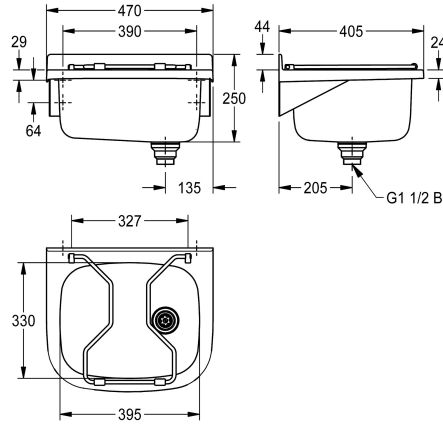

### KWC-No.

207.0599.542

207.0599.545

zonder opklapbaar emmerrooster

SIRIUS Uitgietbak voor wandmontage, van roestvrij staal, oppervlak zijdemat, materiaaldikte 1 mm, afgeronde randen, met grijze kunststof omlijsting, met opklapbaar emmerrooster, met kunststof standpijp G 1 1/2 B, afvoer rechts achter, met opstaande

rand 44 mm aan achterzijde, inclusief bevestigingsmateriaal.

Afmetingen 470 x 250 x 405 mm (B x H x D)  
 Afmetingen bak 395 x 200 x 330 mm (B x H x D)

44 mm
Centraal
Radius hoeken
200 mm
Zijdeglans
330 mm
395 mm
Opklapbaar
Roestvrij staal
Roestvrij staal
1.4301
1.4301
1 mm
1
G 1 1/2 B
405 mm
250 mm
470 mm
overlooppijp
Neen
Neen
Neen
Neen
Neen
Neen

#### Modell-Linie: SIRIUS | BS300N

Wastroggen en uitgietbakken | Reinigingsbakken

Oppervlakafwerking	Zijdeglans
Kraanvlak	Neen
Type montage	Wandmontage
Type utiliteitsblok	Utilityblok
Type afvoer kit	Roosteroverlooppijp
Positie afvoeropening	Rechts midden
Lengte uitloop	206 mm
afvoer kit inbegrepen	Ja
Afvoer afmetingen	DN 40
Basiskleur	STAINLESSSTEEL