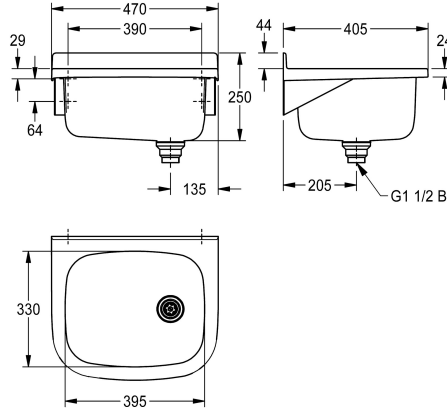

KWC SIRIUS Uitgietbak

Modell-Linie: SIRIUS | BS301N
Wastroggen en uitgietbakken | Reinigingsbakken

KWC-No.

207.0599.542

207.0599.545

zonder opklapbaar emmerrooster

Rooster

Opklapbaar

Neen

SIRIUS Uitgietbak voor wandmontage, van roestvrij staal, oppervlak zijdemat, materiaaldikte 1 mm, afgeronde randen, met grijze kunststof omlijsting, zonder opklapbaar emmerrooster, met kunststof standpijp G 1 1/2 B, afvoer rechts achter, met opstaande

rand 44 mm aan achterzijde, inclusief bevestigingsmateriaal.

Afmetingen 470 x 250 x 405 mm (B x H x D)
Afmetingen bak 395 x 200 x 330 mm (B x H x D)

Technical Data

Spatplaat hoogte
Kuippositie
Kom constructie
Kuip - kuip diepte
Afwerking kuip
Kuip - diepte
Kuip - breedte
Rooster
Materiaal
Materiaalcode
Materiaaldikte
Aantal afvoergaten
Uitlaat diameter
Totale diepte
Totale hoogte
Totale breedte
Overloop
Opstaande achterkant
Groef
Afvoerkanaal
Spatplaat
Slibopvangbak
Oppervlakafwerking
Kraanvlak

44 mm
Centraal
Radius hoeken
200 mm
Zijdeglans
330 mm
395 mm
Neen
Roestvrij staal
1.4301
1 mm
1
G 1 1/2 B
405 mm
250 mm
470 mm
overlooppijp
Neen
Neen
Neen
Neen
Neen
Zijdeglans
Neen