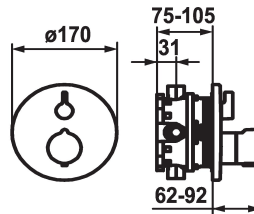

KWC SHOWERCULTURE

Set di montaggio finale - Miscelatore termostatico - Doccia

Modell-Linie: SHOWERCULTURE

Valvole | Valvola termostatica del miscelatore

KWC-No.

21.004.802.177

brushed steel, Set di montaggio finale

- Set di montaggio finale con unità funzionale termostatica style
- Scarico sopra o sotto
- SkinProtect - Protezione dalle scottature
- Manopola ruotabile per la regolazione di portata
- Con sicurezza antiriflusso
- Entità di fornitura:
 - Miscelatore, manopola temperatura, manico, piastra di copertura, portarosetta manopola di portata
 - Fissaggio senza vite della piastra di copertura
- Ordinare separatamente:
 - Unità sottomuro KWC BLUEBOX®
 - 1/2", senza pre-blocchi, 39.999.900.931
 - 3/4" (1/2"), con pre-blocchi, 39.999.910.931
- Portata 18 l/min (3 bar)
- Classe di silenziosità per la rubinetteria I