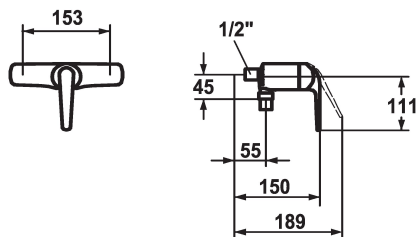

KWC DOMO Miscelatore a leva - Doccia

Modell-Linie: DOMO | 21.062.010.000 ++
Rubinetterie per doccia | Rubinetterie monocomando per doccia

KWC-No.

21.062.010.000
chromeline, AD 153, con doccia e flessibile

21.062.010.000OG
chromeline, AD 153, senza raccordi, con doccia, flessibile e supporto

21.062.310.000
chromeline, AD 153, senza doccia e flessibile

- ShieldProtect - membrana protettiva
- Con sicurezza antiriflusso
- KWC cartuccia L 39 - universale
 - con tecnica a dischi in ceramica
- regolazione continua della portata e della temperatura
- limitazione di temperatura e di portata
- Uscita doccia: Portata 19 l/min (3 bar)
- Uscita doccia: Classe di silenziosità per la rubinetteria I