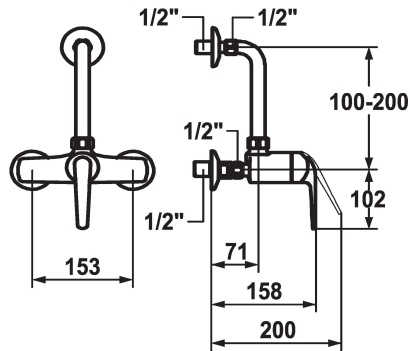

KWC DOMO Miscelatore a leva - Doccia

Modell-Linie: DOMO | 21.062.100.000 ++

Rubinetterie per doccia | Rubinetterie monocomando per doccia

KWC-No.

21.062.100.000
chromeline, AD 153

21.062.100.000OR
chromeline, AD 153, senza raccordi

- ShieldProtect - membrana protettiva
- Uscita doccia dal muro
- KWC cartuccia L 39 - universale
 - con tecnica a dischi in ceramica
 - regolazione continua della portata e della temperatura
 - limitazione di temperatura e di portata
- Raccordi a parete 1/2" x 1/2", serrabili L 40
- Raccordo a parete 1/2" x 1/2", non serrabili L 30 (curvatura verso la parete)
- Portata 19 l/min (3 bar)
- Uscita doccia: Classe di silenziosità per la rubinetteria II