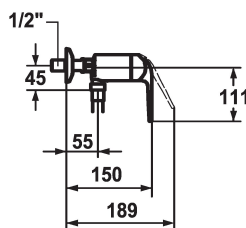

KWC DOMO Miscelatore a leva - Doccia

Modell-Linie: DOMO | 21.062.010.000 ++

Rubinetterie per doccia | Rubinetterie monocomando per doccia

KWC-No.

21.062.010.000

chromeline, AD 153, con doccia e flessibile

21.062.010.000OG

chromeline, AD 153, senza raccordi, con doccia, flessibile e supporto

21.062.310.000

chromeline, AD 153, senza doccia e flessibile

- ShieldProtect - membrana protettiva
- Con sicurezza antiriflusso
- KWC cartuccia L 39 - universale
 - con tecnica a dischi in ceramica
 - regolazione continua della portata e della temperatura
- limitazione di temperatura e di portata
- Raccordi a parete 1/2" x 1/2", serrabili L 40
- Uscita doccia: Portata 19 l/min (3 bar)
- Uscita doccia: Classe di silenziosità per la rubinetteria I