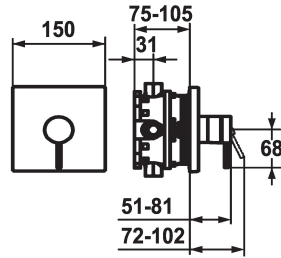

KWC ZOE

Set di montaggio finale - Miscelatore a leva - Doccia

Modell-Linie: ZOE

Rubinetterie per doccia | Rubinetterie monocomando per doccia

KWC-No.

21.204.500.000

chromeline, Set di montaggio finale

- Set di montaggio finale con unità funzionale
- Scarico sopra o sotto
- KWC cartuccia M 35 H
 - con tecnica a dischi in ceramica
 - regolazione continua della portata e della temperatura
- Entità di fornitura:
 - Miscelatore, leva, calotta, manicotto, piastra di copertura, portarosetta
 - Fissaggio senza vite della piastra di copertura
- Ordinare separatamente:
 - Unità sottomuro KWC BLUEBOX®
 - 1/2", senza pre-blocchi, 39.999.900.931
 - 3/4" (1/2"), con pre-blocchi, 39.999.910.931
- Portata 18 l/min (3 bar)
Classe di silenziosità per la rubinetteria I