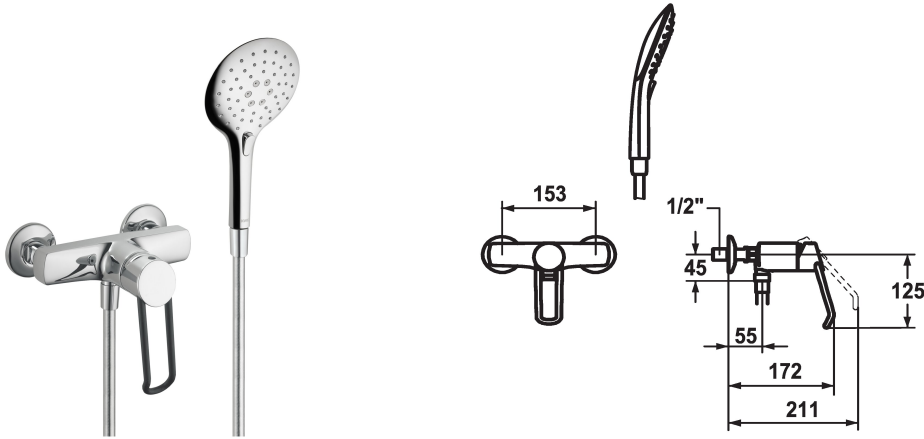

## KWC VITA PRO Miscelatore a leva - Doccia

**Modell-Linie: VITA PRO | 21.292.010.000 ++**

Rubinetterie per doccia | Rubinetterie monocomando per doccia

#### 21.292.010.000

chromeline, AD 153, con doccia e flessibile

---

#### 21.292.310.000

chromeline, AD 153, senza doccia e flessibile

---

#### 21.292.010.000OG

chromeline, AD 153, senza raccordi, senza doccia e flessibile

---

- ShieldProtect - membrana protettiva
- Presa sicura per un utilizzo confortevole, semplice e sicuro
- Leva di comando ergonomica e stabile in poliammide
  - per un utilizzo ancora più plasmato sulle esigenze individuali, la leva curvata può essere montata ruotata nella calotta (standard: vedi immagine)
- Con sicurezza antiriflusso
- KWC cartuccia di sicurezza L 39 - universale
  - con tecnica a dischi in ceramica
  - regolazione continua della portata e della temperatura
  - limitazione di temperatura e di portata
- Raccordi a parete 1/2" x 1/2", serrabili L 40
- Entità di fornitura:
  - Doccetta KWC CHOICE-E 26.000.117.000
  - Tubo flessibile per doccia 1800 mm, plastica 26.001.004.000
- Uscita doccia: Portata 19 l/min (3 bar)  
Uscita doccia: Classe di silenziosità per la rubinetteria I