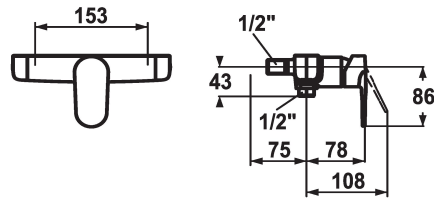

### Miscelatore a leva - Doccia

**Modell-Linie: ELLA | 21.382.010.000 ++**

Rubinetterie per doccia | Rubinetterie monocomando per doccia

#### KWC-No.

---

**21.382.010.000**

chromeline, AD 153, con doccia e flessibile

---

**21.382.310.000**

chromeline, AD 153, senza doccia e flessibile

---

**21.382.010.000OG**

chromeline, AD 153, senza raccordi, senza doccia e flessibile

---

- Con sicurezza antiriflusso
- KWC cartuccia M 35 H
  - con tecnica a dischi in ceramica
  - regolazione continua della portata e della temperatura
- limitazione della temperatura
- Uscita doccia: Portata 16 l/min (3 bar)
- Classe di silenziosità per la rubinetteria U