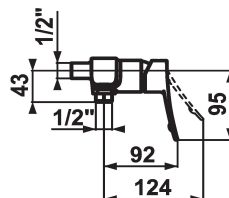

KWC ACTIVO Miscelatore a leva - Doccia

Modell-Linie: ACTIVO | 21.402.010.000 ++
Rubinetterie per doccia | Rubinetterie monocomando per doccia

KWC-No.

21.402.010.000
chromeline, AD 153, con doccia e flessibile

21.402.010.000OG
chromeline, AD 153, senza raccordi, senza doccia e flessibile

21.402.310.000
chromeline, AD 153, senza doccia e flessibile

- leva di comando ergonomica
- Con sicurezza antiriflusso
- KWC cartuccia M 35 H
 - con tecnica a dischi in ceramica
- regolazione continua della portata e della temperatura
- 26.001.014.000
- Uscita doccia: Portata 16 l/min (3 bar)
- Classe di silenziosità per la rubinetteria U