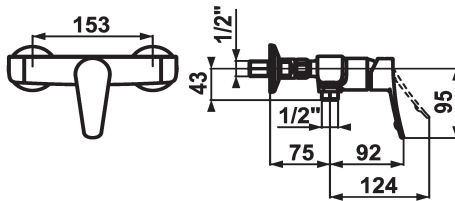

### Miscelatore a leva - Doccia

**Modell-Linie: ACTIVO | 21.402.010.000 ++**

Rubinetterie per doccia | Rubinetterie monocomando per doccia

#### KWC-No.

---

**21.402.010.000**

chromeline, AD 153, con doccia e flessibile

---

**21.402.010.000OG**

chromeline, AD 153, senza raccordi, senza doccia e flessibile

---

**21.402.310.000**

chromeline, AD 153, senza doccia e flessibile

---

- leva di comando ergonomica
- Con sicurezza antiriflusso
- KWC cartuccia M 35 H
  - con tecnica a dischi in ceramica
  - regolazione continua della portata e della temperatura
- Raccordi a parete 1/2" x 1/2", serrabili L 40
- 26.001.014.000
- Uscita doccia: Portata 16 l/min (3 bar)
- Classe di silenziosità per la rubinetteria U