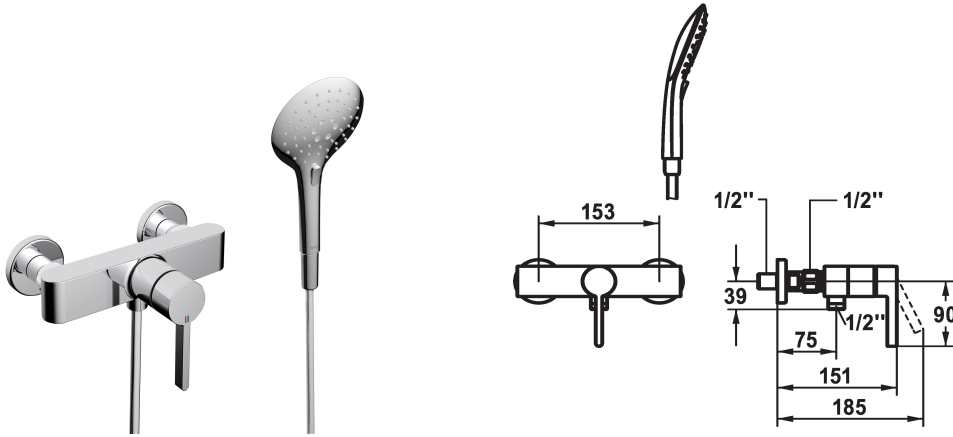

KWC BEVO

Miscelatore a leva - Doccia

Modell-Linie: BEVO | 21.422.010.000 ++

Rubinetterie per doccia | Rubinetterie monocomando per doccia

KWC-No.

21.422.010.000

chromeline, AD 153, con doccia e flessibile

21.422.310.000

chromeline, AD 153, senza doccia e flessibile

21.422.010.000OG

chromeline, AD 153, senza raccordi, senza doccia e flessibile

- Con sicurezza antiriflusso
- KWC cartuccia M 35 OP
 - con tecnica a dischi in ceramica
 - regolazione continua della portata e della temperatura
 - limitazione della temperatura
- Raccordi a parete 1/2" x 1/2", serrabili L 40
- Entità di fornitura:
 - Doccetta KWC CHOICE-E 26.000.117.000
 - Tubo flessibile per doccia 1800 mm, plastica 26.001.014.000
- Uscita doccia: Portata 12 l/min (3 bar)
- Uscita doccia: Classe di silenziosità per la rubinetteria I